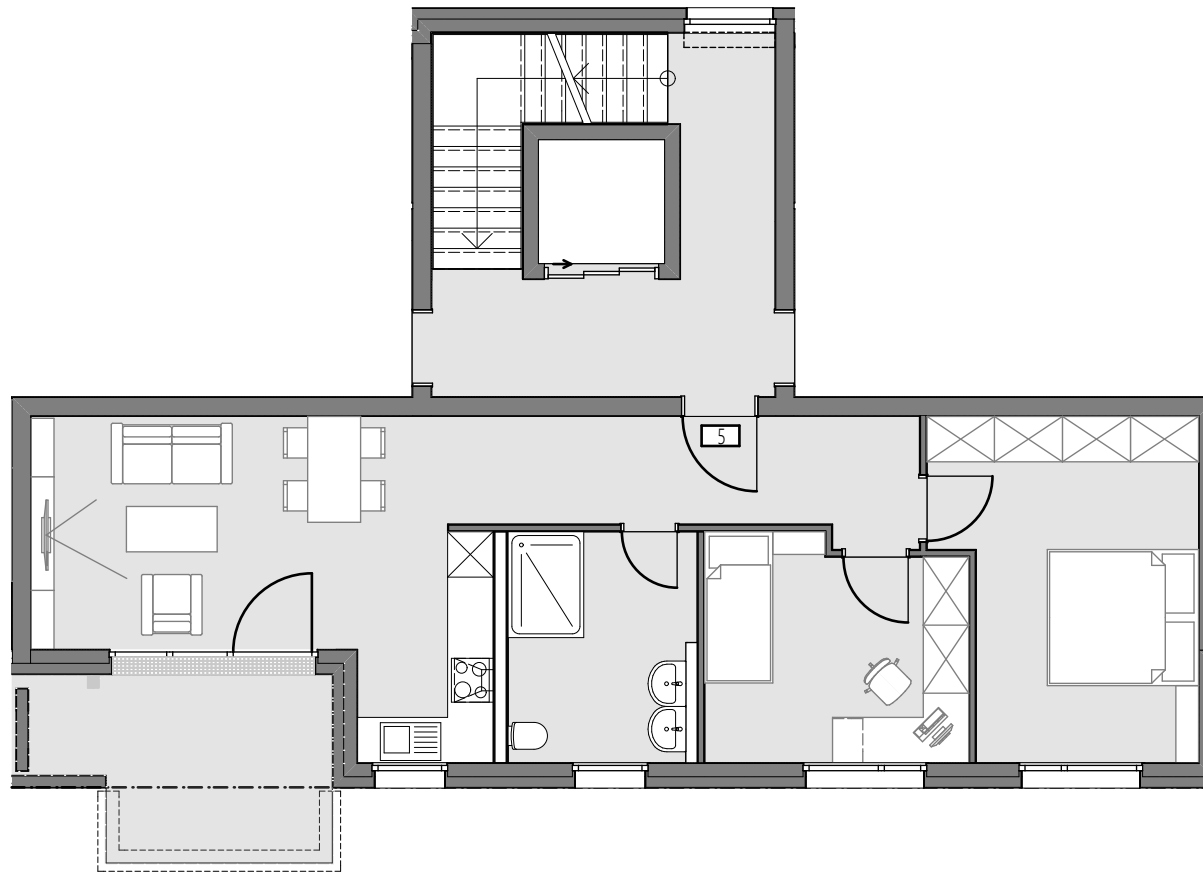

ARCHE 8

Pfarrstraße 8 | Rutesheim

2. Obergeschoss

Flur	9,35
Wohnen/Essen/Kochen	20,50
Bad	7,63
Kind	10,02
Schlafen	14,61
Balkon	4,73
Wohnfläche ca.	66,85m²

Wohnung 5