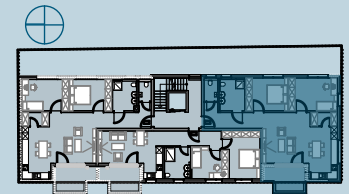

ARCHE 8

Pfarrstraße 8 | Rutesheim

2. Obergeschoss

Flur	9,67
Wohnen/Essen/Kochen	35,01
WC	2,90
Bad	7,41
Schlafen	12,56
Kind	14,57
Abstellraum	3,13
Balkon	4,73
Wohnfläche ca.	89,98 m²

Wohnung 6