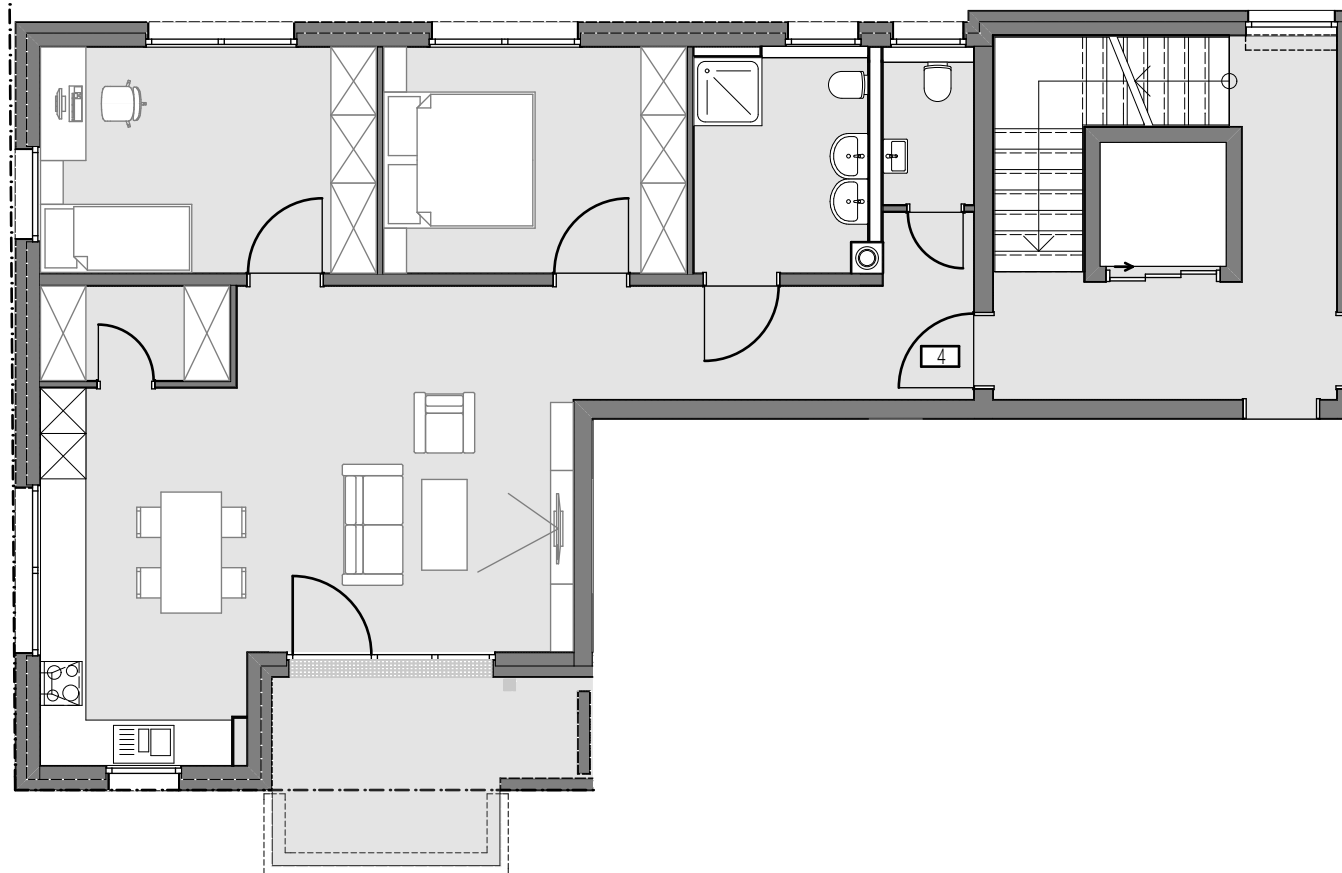

ARCHE 8

Pfarrstraße 8 | Rutesheim

2. Obergeschoss

Flur	9,11
Wohnen/Essen/Kochen	34,55
WC	2,50
Bad	6,66
Schlafen	11,96
Kind	13,28
Abstellraum	3,13
Balkon	4,73
Wohnfläche ca.	85,92m²

Wohnung 4