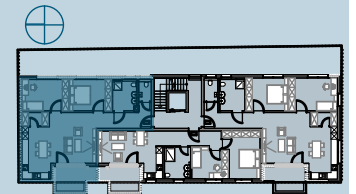

ARCHE 8

Pfarrstraße 8 | Rutesheim

2. Obergeschoss

Flur	9,11
Wohnen/Essen/Kochen	34,55
WC	2,50
Bad	6,66
Schlafen	11,96
Kind	13,28
Abstellraum	3,13
Balkon	4,73
Wohnfläche ca.	85,92m²

Wohnung 4