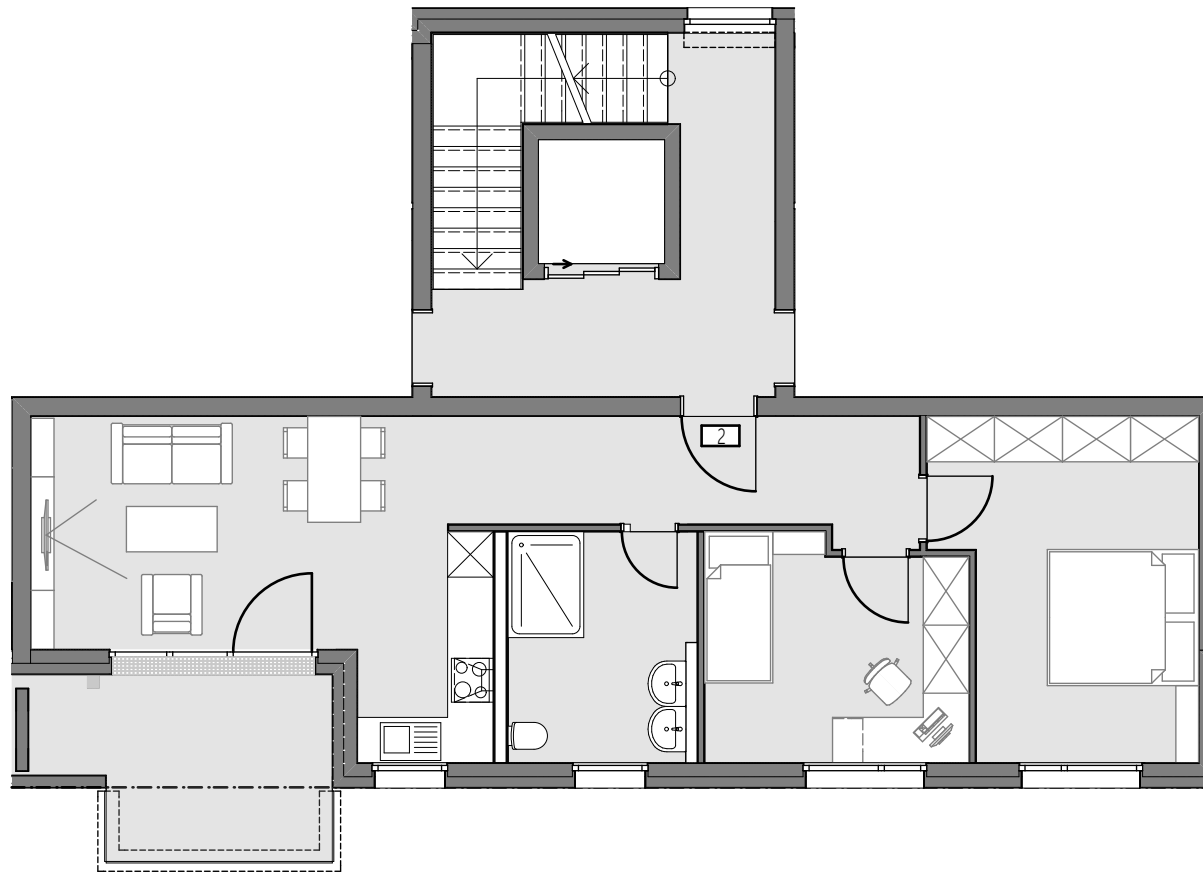

ARCHE 8

Pfarrstraße 8 | Rutesheim

1. Obergeschoss

Pfarrstraße

Flur	9,35
Wohnen/Essen/Kochen	20,50
Bad	7,64
Kind	10,02
Schlafen	14,61
Balkon	4,73
Wohnfläche ca.	66,85m²

Wohnung 2