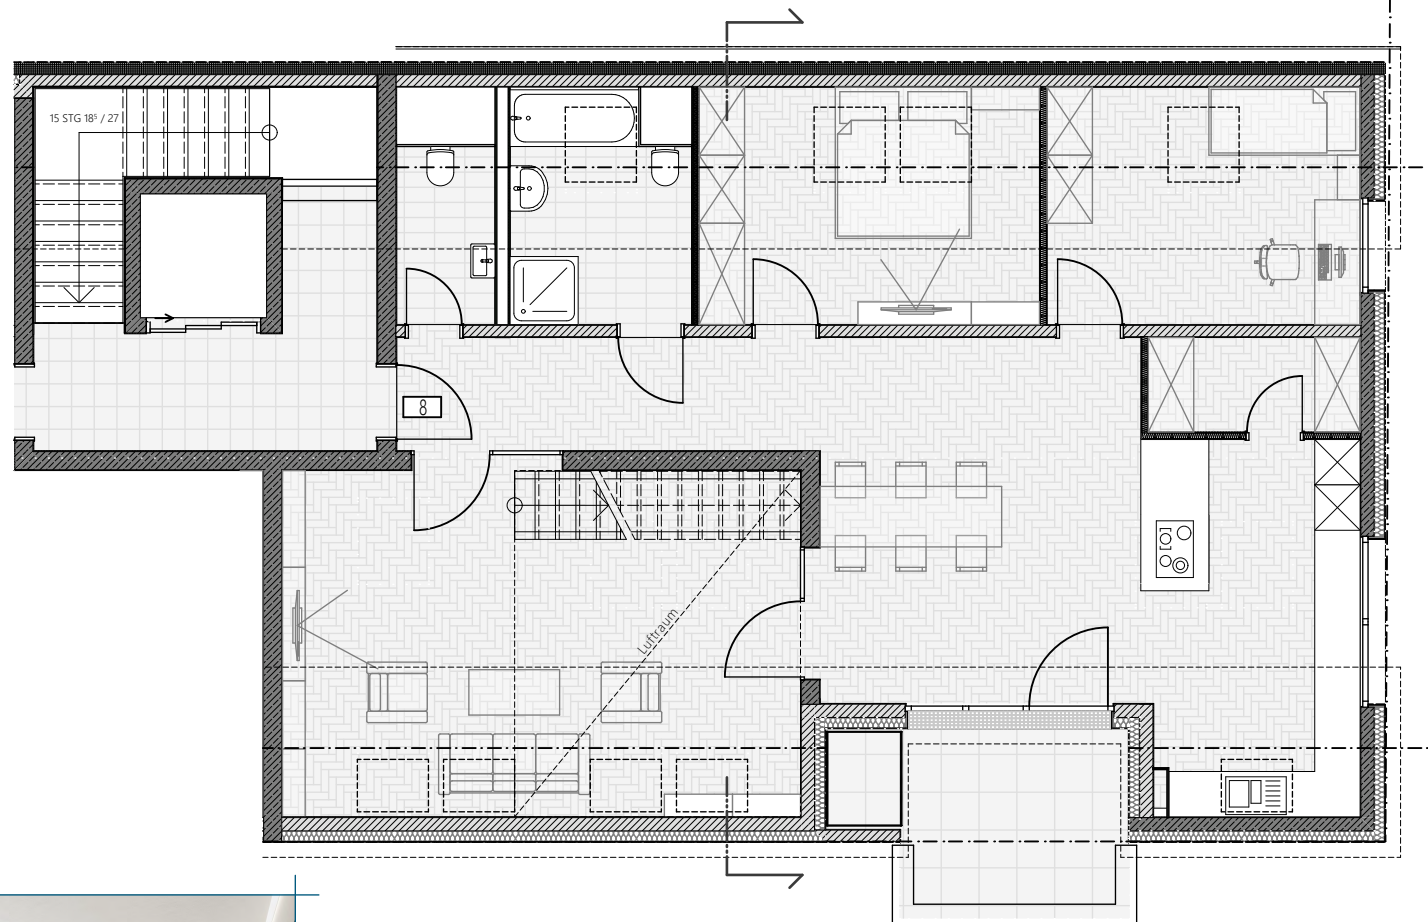

## Dachgeschoss 2

Schlafen	17,56
Flur	7,88
Bad	10,44

Wohnfläche ca. 146,73m<sup>2</sup>

Wohnung 7

## 1. Dachgeschoss