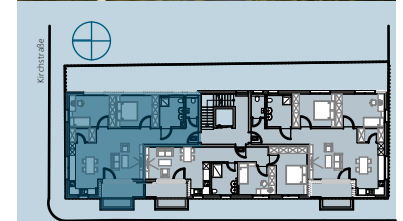

# ARCHE 8

Pfarrstraße 8 | Rutesheim

1. Obergeschoss

Pfarrstraße

Flur	9,11
Wohnen/Essen/Kochen	34,55
WC	2,50
Bad	6,66
Schlafen	11,96
Kind	13,28
Abstellraum	3,13
Balkon	4,73
Wohnfläche ca.	85,92m <sup>2</sup>