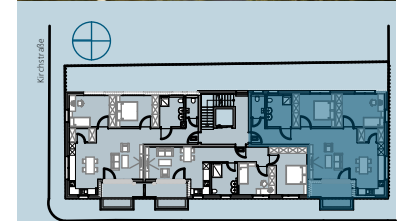

ARCHE 8

Pfarrstraße 8 | Rutesheim

1. Obergeschoss

Pfarrstraße