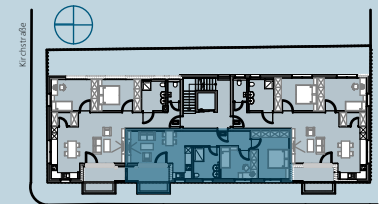

ARCHE 8

Pfarrstraße 8 | Rutesheim

1. Obergeschoss

Pfarrstraße

Flur	9,35
Wohnen/Essen/Kochen	20,50
Bad	7,64
Kind	10,02
Schlafen	14,61
Balkon	4,73
Wohnfläche ca.	66,85m²

Wohnung 2