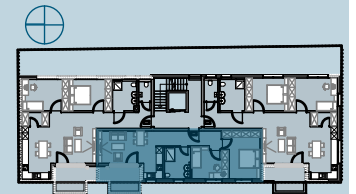

ARCHE 8

Pfarrstraße 8 | Rutesheim

2. Obergeschoss

Flur	9,35
Wohnen/Essen/Kochen	20,50
Bad	7,63
Kind	10,02
Schlafen	14,61
Balkon	4,73
Wohnfläche ca.	66,85m²

Wohnung 5