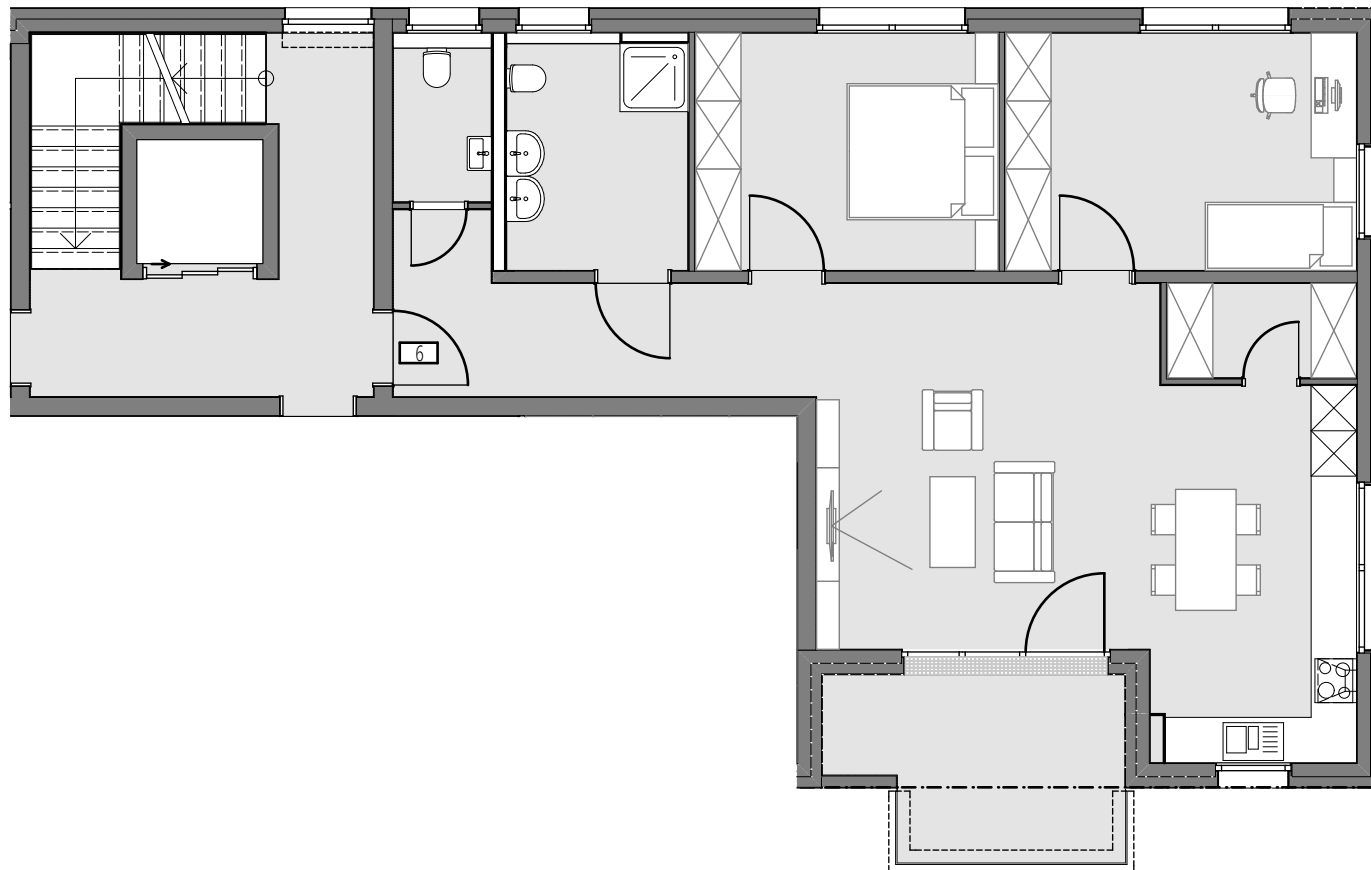

ARCHE 8

Pfarrstraße 8 | Rutesheim

2. Obergeschoss

Flur	9,67
Wohnen/Essen/Kochen	35,01
WC	2,90
Bad	7,41
Schlafen	12,56
Kind	14,57
Abstellraum	3,13
Balkon	4,73
Wohnfläche ca.	89,98 m²

Wohnung 6